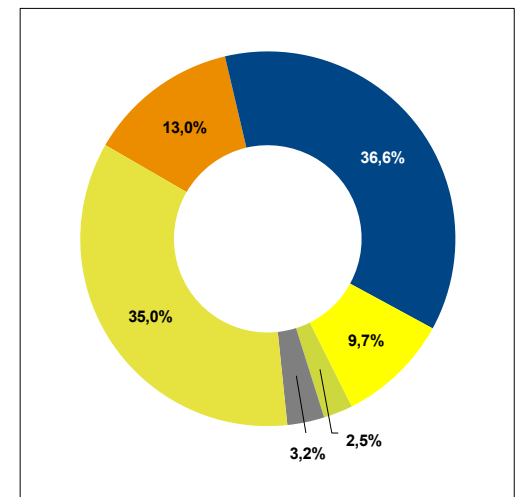

219 g/kWh ←
0,0005 g/kWh ←

Quelle: Energieversorgung Alzenau GmbH

- Kernenergie
- Kohle
- Erdgas
- Sonstige fossile Energieträger
- Erneuerbare Energien, finanziert aus der EEG-Umlage
- Sonstige Erneuerbare Energie
- Mieterstrom, finanziert aus der EEG-Umlage

Umweltauswirkungen je Kilowattstunde

CO₂-Emissionen

Radioaktiver Abfall

Stromerzeugung 2018 in Deutschland -
Durchschnittswerte zum Vergleich

→ 421 g/kWh
→ 0,0003 g/kWh

Quelle: BDEW

Kennzeichnung der Stromlieferungen 2018