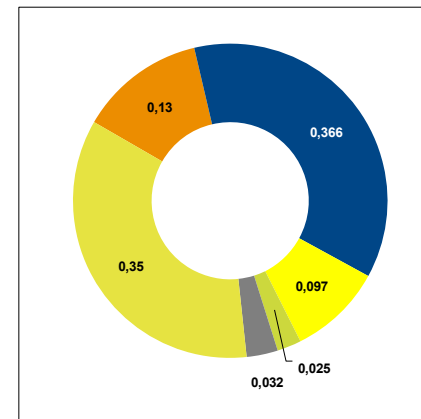

Gesamtstromlieferungen
des Unternehmens

Produkt
Ökostromprodukt

Verbleibender
Energieträgermix

Zum Vergleich:
Stromerzeugung in Deutschland

CO2-Emissionen	219 g/kWh	0 g/kWh	219 g/kWh	421 g/kWh
Radioaktiver Abfall	0,0005 g/kWh	0,0000 g/kWh	0,0005 g/kWh	0,0003 g/kWh