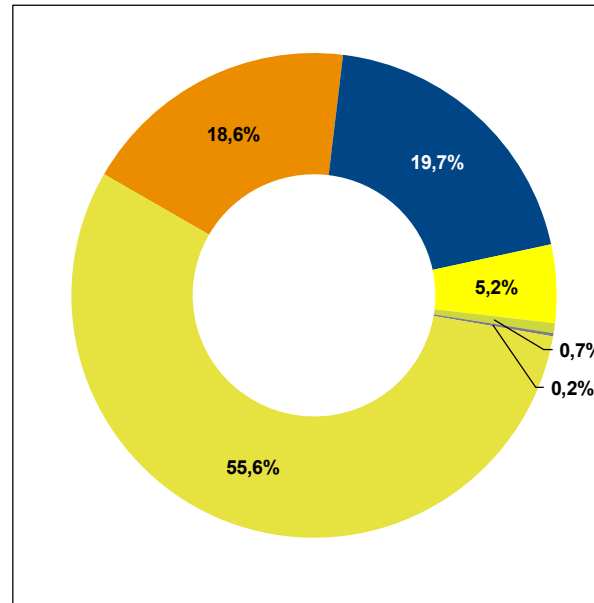

Kennzeichnung der Stromlieferungen 2018

Energieversorgung Alzenau GmbH, Mühlweg 1, 63755 Alzenau

Stromkennzeichnung gemäß § 42 Energiewirtschaftsgesetz vom 07. Juli 2005 geändert 2019

Angaben auf der Basis vorläufiger Daten für das Jahr 2018

Gesamtstromlieferungen
des Unternehmens

CO₂-Emissionen

219 g/kWh

421 g/kWh

Radioaktiver Abfall

0,0005 g/kWh

0,0003 g/kWh

Weiterführende Informationen erhalten Sie im Internet: eva-alzenau.de, per Telefon: 06023/949-444, per Faxabruf: 06023/949-491 oder bei der Beratungsstelle der Energieversorgung Alzenau GmbH - Stand der Information 1. November 2019