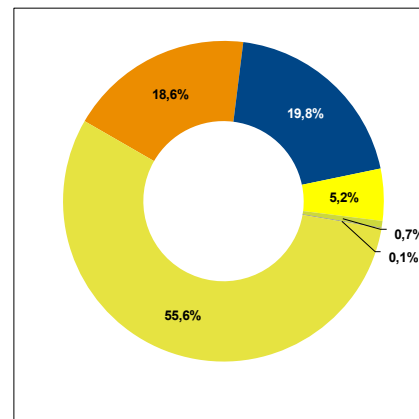

Verbleibender
Energieträgermix