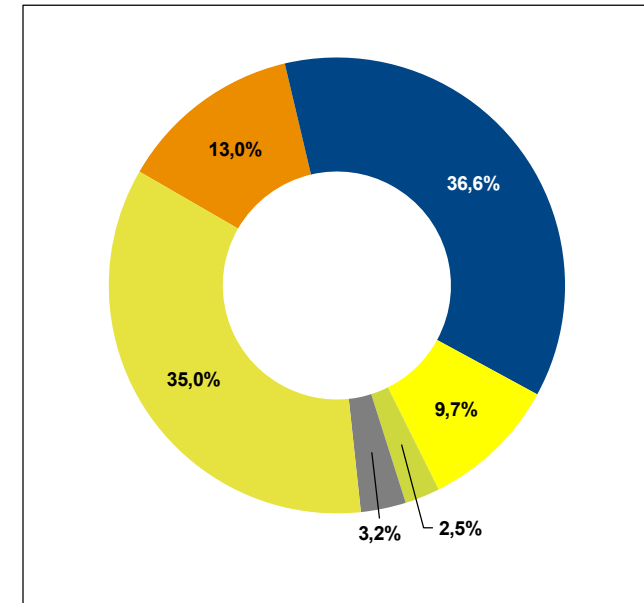

Kennzeichnung der Stromlieferungen 2018

Energieversorgung Alzenau GmbH, Mühlweg 1, 63755 Alzenau

Stromkennzeichnung gemäß § 42 Energiewirtschaftsgesetz vom 07. Juli 2005 geändert 2019

Angaben auf der Basis vorläufiger Daten für das Jahr 2018

Zum Vergleich:
Stromerzeugung in Deutschland

CO₂-Emissionen

219 g/kWh

421 g/kWh

Radioaktiver Abfall

0,0005 g/kWh

0,0003 g/kWh

Weiterführende Informationen erhalten Sie im Internet: eva-alzenau.de, per Telefon: 06023/949-444, per Faxabruf: 06023/949-491 oder bei der Beratungsstelle der Energieversorgung Alzenau GmbH - Stand der Information 1. November 2019