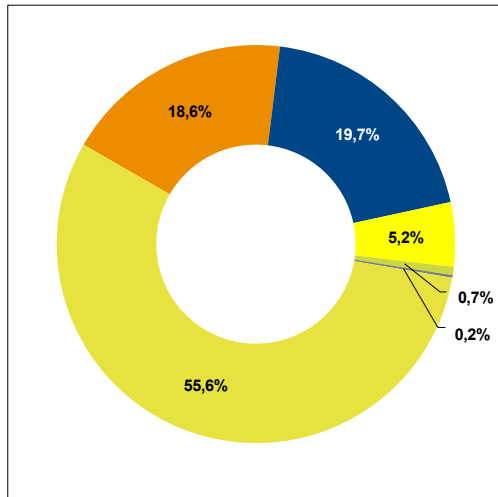

Kennzeichnung der Stromlieferungen 2018

Energieversorgung Alzenau GmbH, Mühlweg 1, 63755 Alzenau

Stromkennzeichnung gemäß § 42 Energiewirtschaftsgesetz vom 07. Juli 2005 geändert 2019

Unternehmensportfolio-
Gesamtstromlieferungen

219 g/kWh ←
0,0005 g/kWh ←

Quelle: Energieversorgung Alzenau GmbH

- Kernenergie
- Kohle
- Erdgas
- Sonstige fossile Energieträger
- Erneuerbare Energien, finanziert aus der EEG-Umlage
- Sonstige Erneuerbare Energie
- Mieterstrom, finanziert aus der EEG-Umlage

Umweltauswirkungen je Kilowattstunde

CO₂-Emissionen

Radioaktiver Abfall