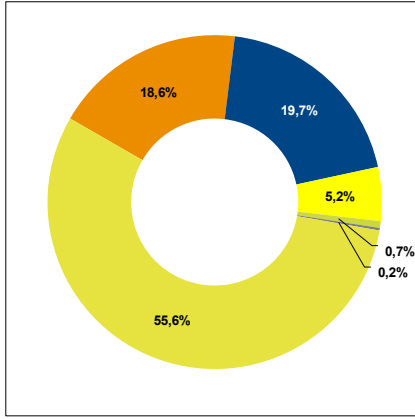

Kennzeichnung der Stromlieferungen 2018

Energieversorgung Alzenau GmbH, Mühlweg 1, 63755 Alzenau

Stromkennzeichnung gemäß § 42 Energiewirtschaftsgesetz vom 07. Juli 2005 geändert 2019

Angaben auf der Basis vorläufiger Daten für das Jahr 2018

Gesamtstromlieferungen
des Unternehmens