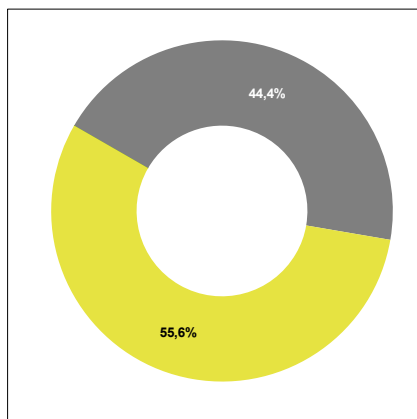

Produkt
Ökostromprodukt